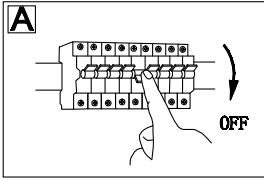

GLOBO

LIGHTING

www.globo-lighting.com

B

21005H

1x MAX 40W E27
230V~ 50Hz

GLOBO Handels GmbH
Gewerbestrasse 3
A-9184 Sankt Peter
Austria